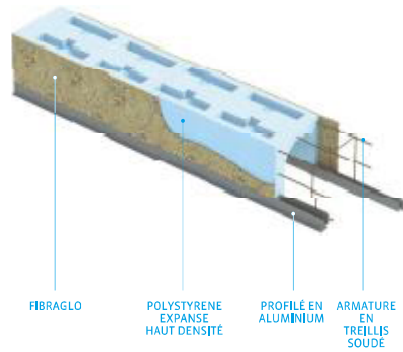

www.novecia.ma

Les coffres de vollets NOVECIA, sont fait en polystyrene expansé de la plus forte densité, dans la couleur bleu, avec 6 mètres longueur, renforcée par une armature en treillis soudé, que la garanti une grande resistance.

Deux profilés en aluminium brut coiffant les bords inférieurs du coffre, servent à arrêter aux enduits de finition et de support à la sous-face.

AVANTAGES:

- Léger et facile de transporter;
- Facil et rapide à mettre en place;
- Isolant thermique et phonique;
- Plus resistant

COFFRE PB DÉTAILS TECHNIQUES

COFFRE PBS DÉTAILS TECHNIQUES

Les mesures ont montré une tolerance de 3mm.

COFFRE PB

1. Plâtre
2. Treillis
3. Linteau
4. Fibraglio
5. Polystyrene expansé haut densité
6. Profilé en aluminium
7. Sous face PVC
8. Bit PVC