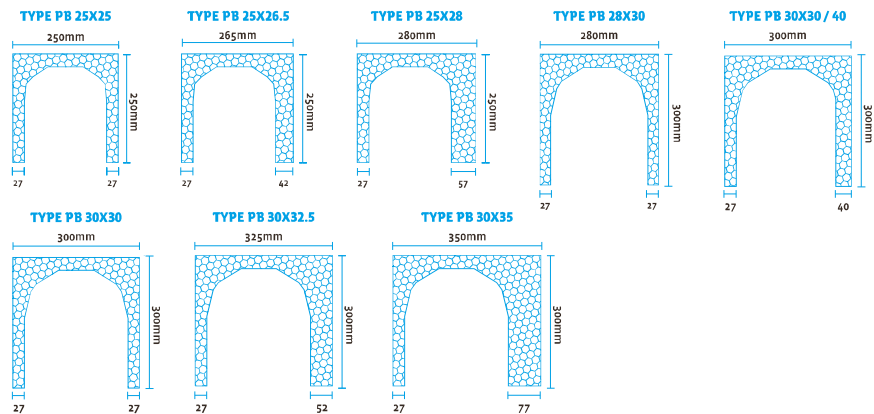

www.novecia.ma

Les coffres de vollets NOVECIA, sont fait en polystyrene expansé de la plus forte densité, dans la couleur bleu, avec 6 mètres longueur, renforcée par une armature en treillis soudé, que la garanti une grande resistance.

Deux profilés en aluminium brut coiffant les bords inférieurs du coffre, servent à arrêter aux enduits de finition et de support à la sous-face.

AVANTAGES:

- Léger et facile de transporter;
- Facil et rapide à mettre en place;
- Isolant thermique et phonique;
- Plus resistant

COFFRE PB DÉTAILS TECHNIQUES

COFFRE PBS DÉTAILS TECHNIQUES

Les mesures ont montré une tolerance de 3mm.

COFFRE PB

1. Plâtre
2. Treillis
3. Linteau
4. Fibraglio
5. Polystyrene expansé haut densité
6. Profilé en aluminium
7. Sous face PVC
8. Bit PVC