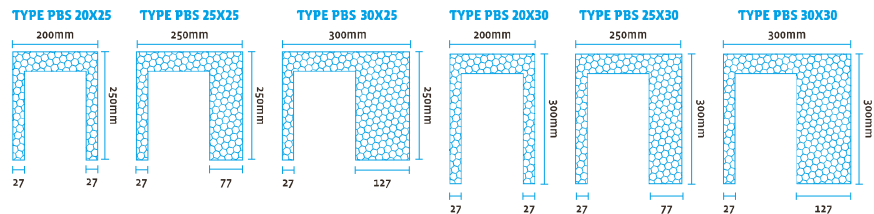

www.novecia.ma

Les coffres de vollets NOVECIA, sont fait en polystyrene expansé de la plus forte densité, dans la couleur bleu, avec 6 mètres longueur, renforcée par une armature en treillis soudé, que la garanti une grande resistance.

Deux profilés en aluminium brut coiffant les bords inférieurs du coffre, servent à arrêter aux enduits de finition et de support à la sous-face.

AVANTAGES:

- Léger et facile de transporter;
- Facil et rapide à mettre en place;
- Isolant thermique et phonique;
- Plus resistant

COFFRE PB DÉTAILS TECHNIQUES

COFFRE PBS DÉTAILS TECHNIQUES

Les mesures ont montré une tolerance de 3mm.

COFFRE PB

1. Plâtre
2. Treillis
3. Linteau
4. Fibraglio
5. Polystyrene expansé haut densité
6. Profilé en aluminium
7. Sous face PVC
8. Bit PVC