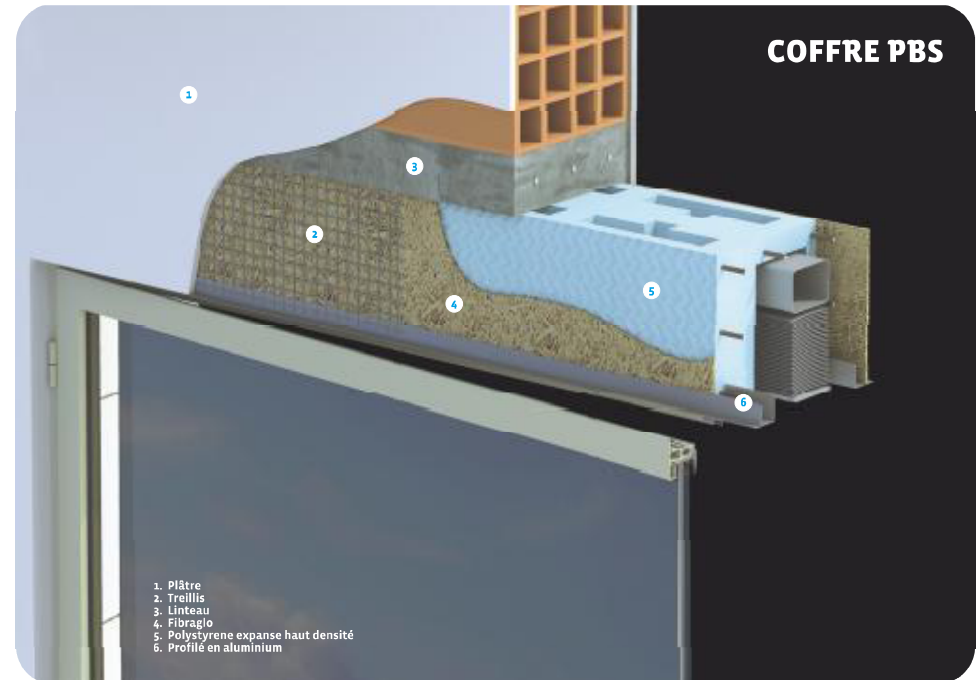

COFFRE PBS

1. Plâtre
2. Treillis
3. Linteau
4. Fibraglio
5. Polystyrene expansé haut densité
6. Profilé en aluminium