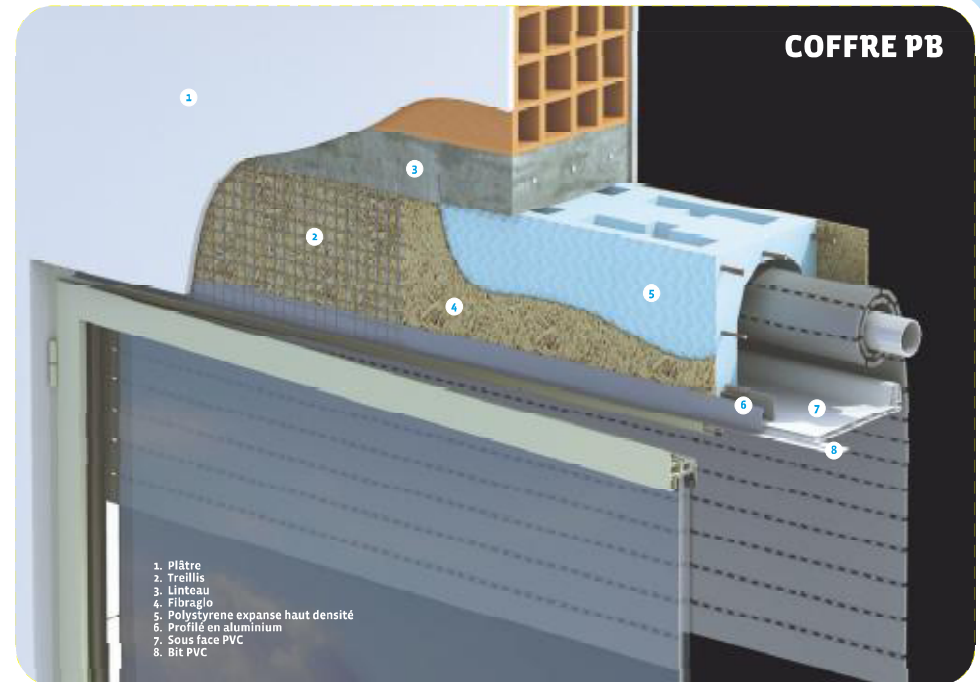

Deux profilés en aluminium brut coiffant les bords inférieurs du coffre, servent à arrêter aux enduits de finition et de support à la sous-face.

AVANTAGES:

- Léger et facile de transporter;
- Facil et rapide à mettre en place;
- Isolant thermique et phonique;
- Plus resistant

COFFRE PB DÉTAILS TECHNIQUES

COFFRE PBS DÉTAILS TECHNIQUES

Les mesures ont montré une tolerance de 3mm.

COFFRE PB

1. Plâtre
2. Treillis
3. Linteau
4. Fibraglio
5. Polystyrene expansé haut densité
6. Profilé en aluminium
7. Sous face PVC
8. Bit PVC